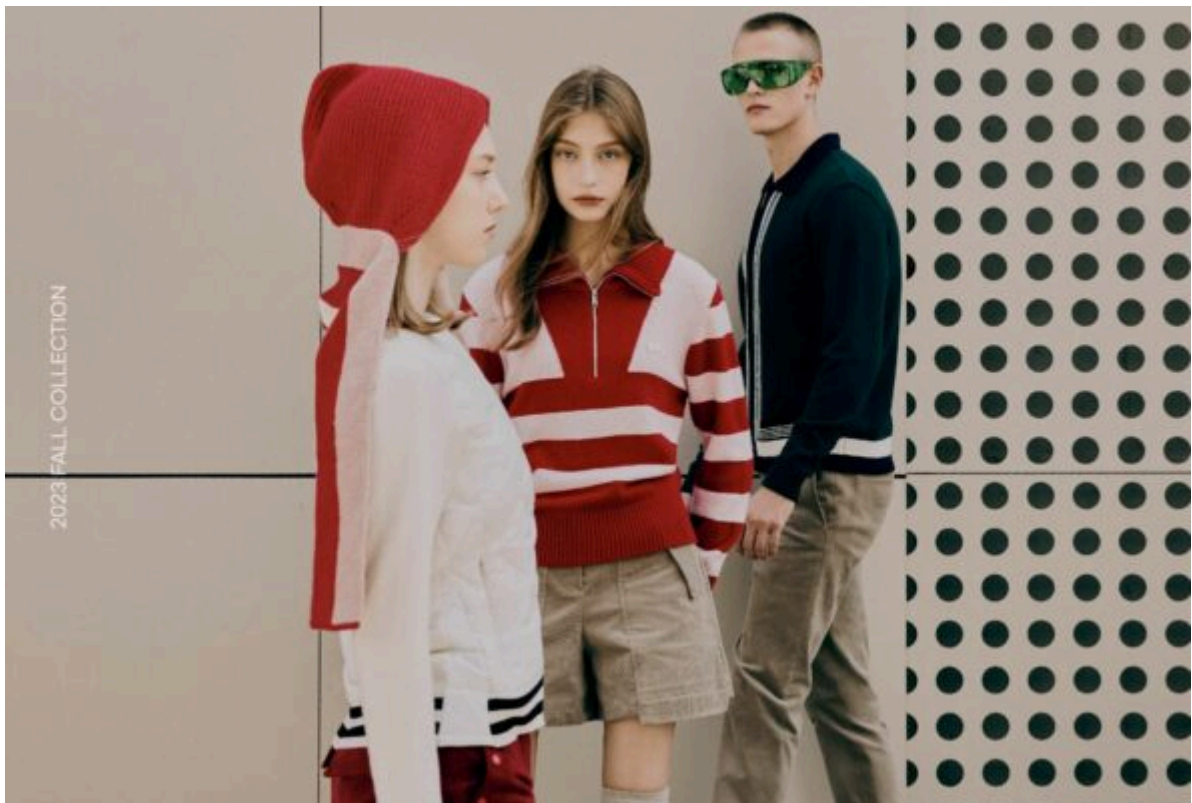

# TRUE MODELS

**Gaby Solovei**

178 | 82 / 60 / 90 / 39 | Blond / Blue